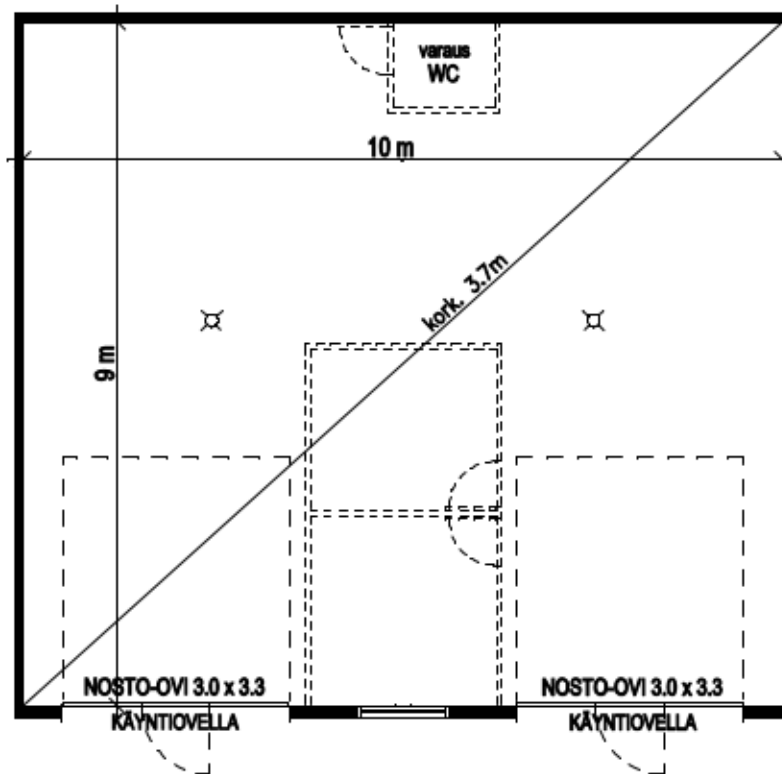

* TUPLA *

TUPLA

- sisämitat 9 m x 10 m
 - sisäkorkeus 3.7 m
 - nosto-ovi lev. 3.0 m, kork. 3.3 m
 - lattialämmitys
 - hyvä yleisvalaistus
 - voit vaikuttaa sähkö- ja vesi-
pisteiden sijaintiin
 - varaus WC:lle
 - öljynerotuskaivo
-
- SOPII VAIN PERUUTUSTAITOISILLE
 - TÄSSÄ ON TILAA MYÖS PÄÄKONTTORILLESII JA
KAHVITUSHUONEELLE
 - REILUSTI HYLLY- JA TYÖSKENTELYTILAA
 - SAAT KALUSTON SISÄLLE, LÄMPIMÄÄN SÄILYTYKSEEN