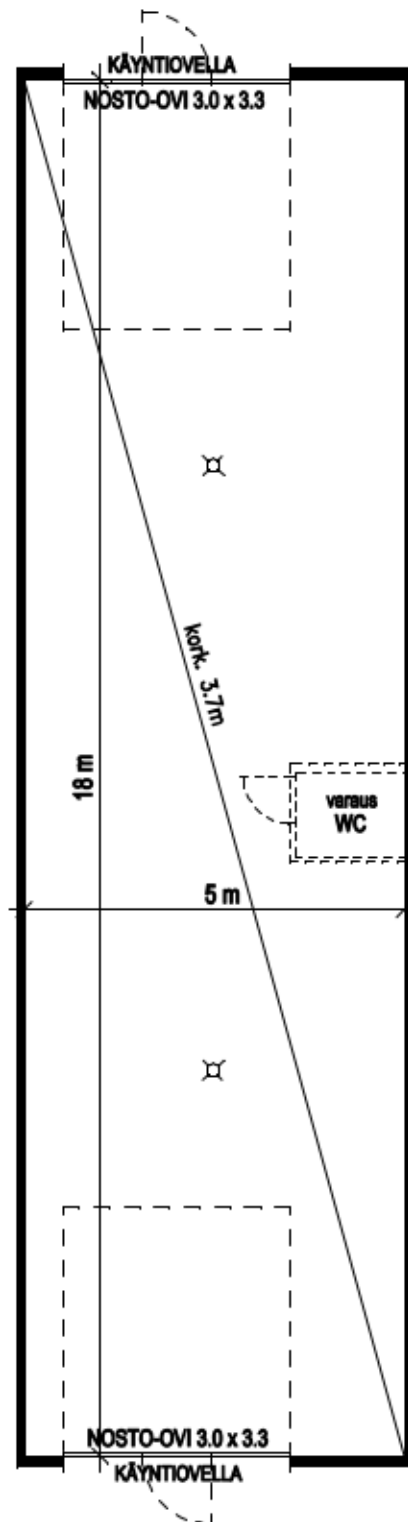

# \* PÖTKÖ \*

## PÖTKÖ

- sisämitat 18 m x 5 m
- sisäkorkeus 3.7 m
- nosto-ovi lev. 3.0 m, kork. 3.3 m
- lattialämmitys
- hyvä yleisvalaistus
- voit vaikuttaa sähkö- ja vesi-  
pisteiden sijaintiin
- varaus WC:lle
- öljynerotuskaivo