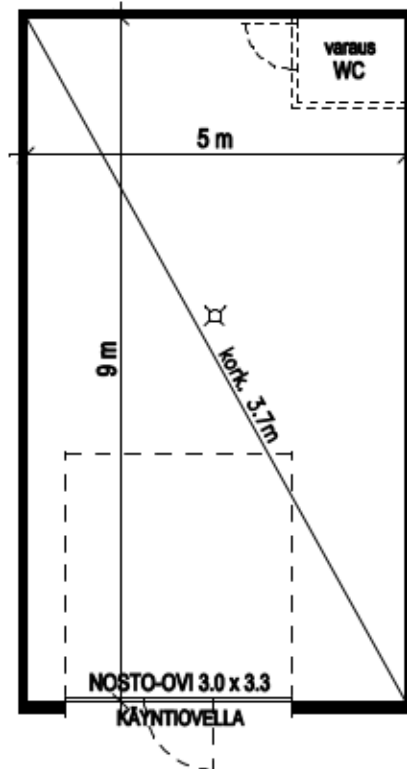

* OMA HALLI *

OMA HALLI

- sisämitat 9 m x 5 m
 - sisäkorkeus 3.7 m
 - nosto-ovi lev. 3.0 m, kork. 3.3 m
 - lattialämmitys
 - hyvä yleisvalaistus
 - voit vaikuttaa sähkö- ja vesi-
pisteiden sijaantiin
 - varaus WC:lle
 - öljynerotuskaivo
-
- OTA ASKEL AUTOTALLISTA KOHTI AMMATTIMAIISUUTTA
 - TÄNNE SOPII HYLLY- JA TYÖTILAA
 - SAAT KALUSTON SISÄLLE, LÄMPIMÄÄN SÄILYTYKSEEN