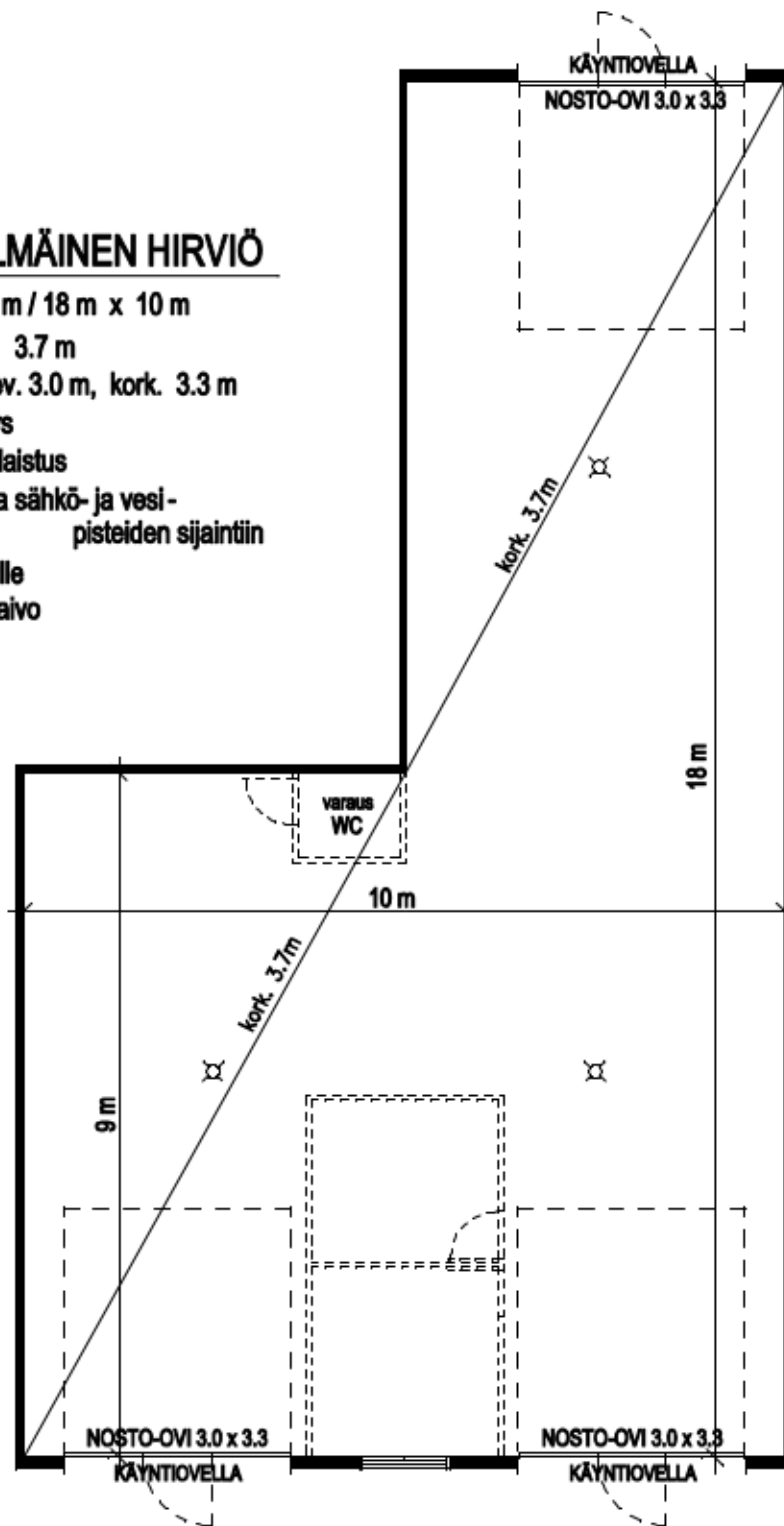

* KOLMISILMÄINEN HIRVIÖ *

KOLMISILMÄINEN HIRVIÖ

- sisämitat 9 m / 18 m x 10 m
- sisäkorkeus 3.7 m
- nosto-ovi lev. 3.0 m, kork. 3.3 m
- lattialämmitys
- hyvä yleisvalaistus
- voit vaikuttaa sähkö- ja vesi-
pisteiden sijaintiin
- varaus WC:lle
- öljynerotuskaivo

- ON TÖITÄ IDÄSSÄ TAI LÄNNESSÄ,
TÄSTÄ LÄHDET SUUNTAAN KUIN SUUNTAAN
- TILAA MYÖS PÄÄKONTTORILLESII JA KAHVITUSHUONEELLE
- REILUSTI HYLLY- JA TYÖSKENTELYTILAA
- SAAT KALUSTON SISÄLLE, LÄMPIMÄÄN SÄILYTYKSEEN